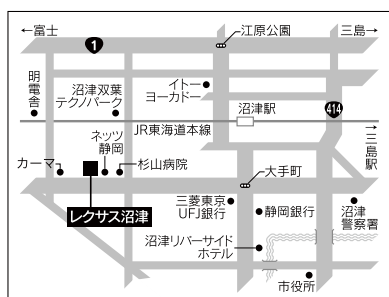

IS Debut

IS350 / IS300h / IS200t

LEXUS
EXPERIENCE AMAZING

PHOTO:(上)
IS300h "F SPORT" 車両本体価格 **5,680,000円***
IS300h "F SPORT"。ボディカラーはプラチナムシルバーマタリック(1J4)。

PHOTO:(上)
IS200t 車両本体価格 **4,700,000円***
IS200t。ボディカラーはソニックオーツ(085)。

*価格はすべて消費税込みです。*価格には保険料、税金(除く消費税)、リサイクル料金、オプション、登録料等の諸費用は含まれておりません。http://lexus.jp

おかげさまで、
ラグジュリーブランド・セグメントで
セールス満足度・アフターサービス満足度No.1を
10年連続でいただきました。

J.D. パワー
2016年日本自動車セールス満足度調査
"乗用車セールス満足度No.1"
〈ラグジュリーブランド・セグメント〉

J.D. パワー
2016年日本自動車サービス満足度調査
"乗用車アフターサービス満足度No.1"
〈ラグジュリーブランド・セグメント〉

CS (顧客満足度) 調査の専門機関、J.D. パワー調査より。
* 出典: J.D. パワー 2007-2016年日本自動車セールス満足度調査、日本自動車サービス満足度調査。2016年セールス満足度はラグジュリーブランドの新車を購入したユーザー962名の新車購入時の販売店対応についての回答による。2016年アフターサービス満足度はラグジュリーブランドの新車購入後1年~4年(15~50ヶ月)が経過したユーザー2,227名の販売店におけるアフターサービスについての回答による。
japan.jdpower.com

レクサス スタッフ一同、
ご来店を心よりお待ちしております。

レクサス沼津

沼津市本丸子町752番地6
Tel:055-952-8855
営業時間 10:00~19:00

http://lexus.jp