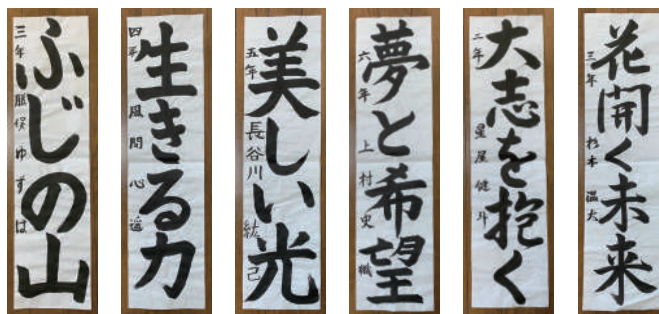

## 静岡県書道連盟主催第76回 書きぞめ三島・伊豆地区展

受賞おめでとうございます！

**三島商工会議所会頭賞  
 入賞者 6名の作品です。**

- |            |           |
|------------|-----------|
| 小3 勝俣ゆずはさん | 小6 上村史織さん |
| 小4 風間心遥さん  | 中2 星屋健斗さん |
| 小5 長谷川紘己さん | 中3 杉本温大さん |