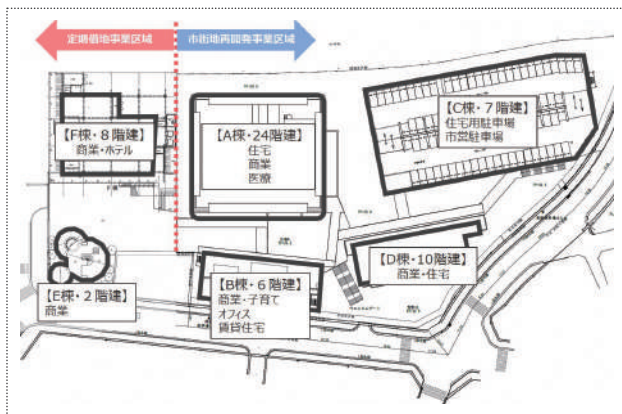

## いよいよ工事着工！三島駅南口東街区再開発事業

三島駅南口東街区再開発事業について、1月17日（水）に三島市が開催した説明会での内容を抜粋してお知らせします。

2月6日（火）には、安全祈願祭が行われ、神事後の着工記念祝賀会では、石渡会頭が乾杯の発声を行い、工事の安全と三島駅南口再開発事業の成功を関係者一同で祈念しました。

再開発事業に並行して三島駅南口広場改修事業、無電柱化事業も進められています。

### 〈 施設・導入機能の概要 〉

- 【A棟】 毎日を支えるデイリーユースゾーン  
例) スーパーマーケット、ドラッグストア  
地域の健康を支える広域健康医療フロア  
例) 高機能健診センター  
住宅（2～4LDK）
- 【B・D棟】 賑わいを生む小売店ゾーン  
例) 専門店（雑貨、本屋等）日常補助系など  
暮らしに寄り添う文化・教育ゾーン  
例) 保育園、子育て支援機能、各種教室など  
駅前立地を生かしたオフィスゾーン  
例) オフィス（コワーク等）  
（D棟）住宅（2～4LDK）
- 【C棟】 住宅用及び一般市営駐車場
- 【E・F棟】 駅からの人を呼び込むゾーン  
例) 地域物産、観光機能、レストラン、軽飲食など  
市外からの人を呼び込むゾーン  
例) ホテル、カフェなど